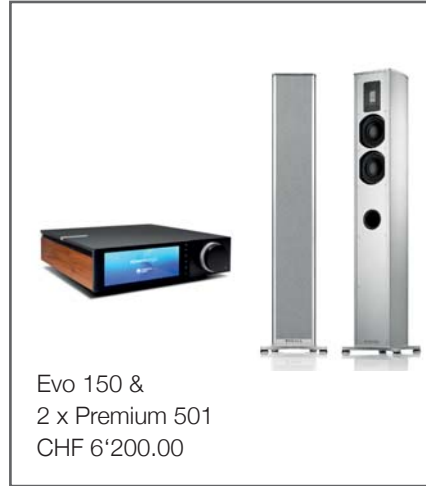

Sets Evo 150 und PIEGA Lautsprecher

Sets Evo 150 et enceintes PIEGA

PIEGA
SWITZERLAND

Evo 150 in Schwarz mit austauschbaren Seitenteilen in Holzoptik und Schwarz
Lautsprecher Premium erhältlich in Aluminium und Schwarz eloxiert (Weiss lackiert mit Aufpreis erhältlich)
Lautsprecher Ace erhältlich in Aluminium, Schwarz eloxiert und Weiss lackiert

Evo 150 disponible en noir avec panneaux latéraux personnalisables Noir et Bois
Lautsprecher Premium disponible en Aluminium ou noir brossé (verni blanc avec supplément)
Lautsprecher Ace disponible en Aluminium, Noir brossé et vernis Blanc

Subwoofer optional zu den Sets / Subwoofer additionel:

PS 101 & TMicro Sub: Gehäuse Aluminium, Schwarz oder Weiss

PS 101 & TMicro Sub: Aluminium, Noir ou Blanc