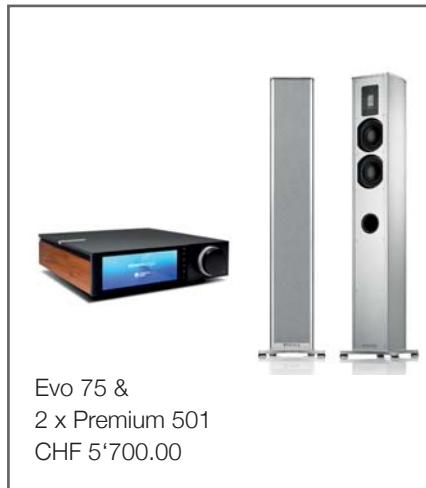

Sets Evo 75 und PIEGA Lautsprecher

Sets Evo 75 et enceintes PIEGA

PIEGA
SWITZERLAND

Evo 75 in Schwarz mit austauschbaren Seitenteilen in Holzoptik und Schwarz
Lautsprecher Premium erhältlich in Aluminium und Schwarz eloxiert (Weiss lackiert mit Aufpreis erhältlich)
Lautsprecher Ace erhältlich in Aluminium, Schwarz eloxiert und Weiss lackiert

Evo 75 disponible en noir avec panneaux latéraux personnalisables Noir et Bois
Lautsprecher Premium disponible en Aluminium ou noir brossé (verni blanc avec supplément)
Lautsprecher Ace disponible en Aluminium, Noir brossé et vernis Blanc

Subwoofer optional zu den Sets / Subwoofer additionel:

PS 101 & TMicro Sub: Gehäuse Aluminium, Schwarz oder Weiss

PS 101 & TMicro Sub: Aluminium, Noir ou Blanc