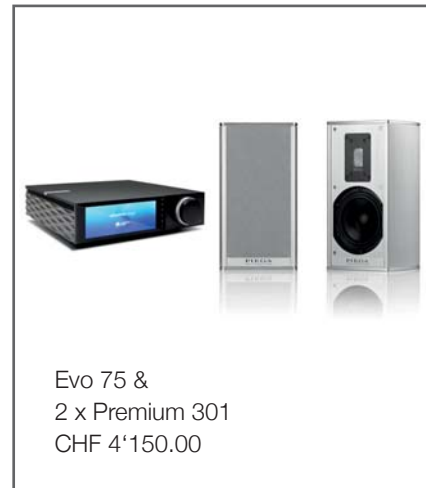

Sets Evo 75 und PIEGA Lautsprecher

Sets Evo 75 et enceintes PIEGA

PIEGA
SWITZERLAND

Evo 75 in Schwarz mit austauschbaren Seitenteilen in Holzoptik und Schwarz
Lautsprecher Premium erhältlich in Aluminium und Schwarz eloxiert (Weiss lackiert mit Aufpreis erhältlich)
Lautsprecher Ace erhältlich in Aluminium, Schwarz eloxiert und Weiss lackiert

Evo 75 disponible en noir avec panneaux latéraux personnalisables Noir et Bois
Lautsprecher Premium disponible en Aluminium ou noir brossé (verni blanc avec supplément)
Lautsprecher Ace disponible en Aluminium, Noir brossé et vernis Blanc

Subwoofer optional zu den Sets / Subwoofer additionel:

PS 101 & TMicro Sub: Gehäuse Aluminium, Schwarz oder Weiss

PS 101 & TMicro Sub: Aluminium, Noir ou Blanc